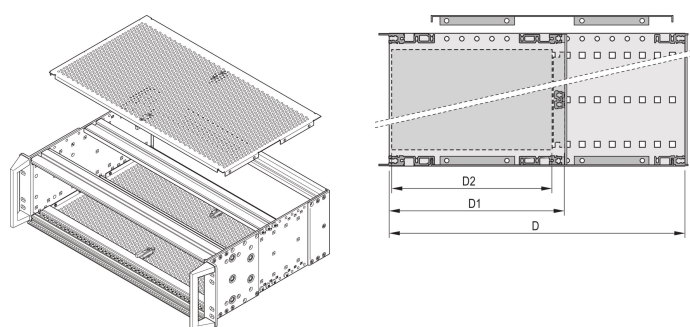

# Capot EuropacPRO à fixer sur les faces latérales robustes 84 F, 355 mm

## RÉFÉRENCE CATALOGUE

**24568-020**

Un capot est utilisé pour le blindage électromagnétique ou comme protection mécanique.

## ATTRIBUTS DU PRODUIT

Profondeur: 355mm

Quantité par colis: 2

Finition: Passivé

Matériau: Aluminium

Famille de produits: EuropacPRO

Type de produit: Capot supérieur

Largeur du rack: 84HP