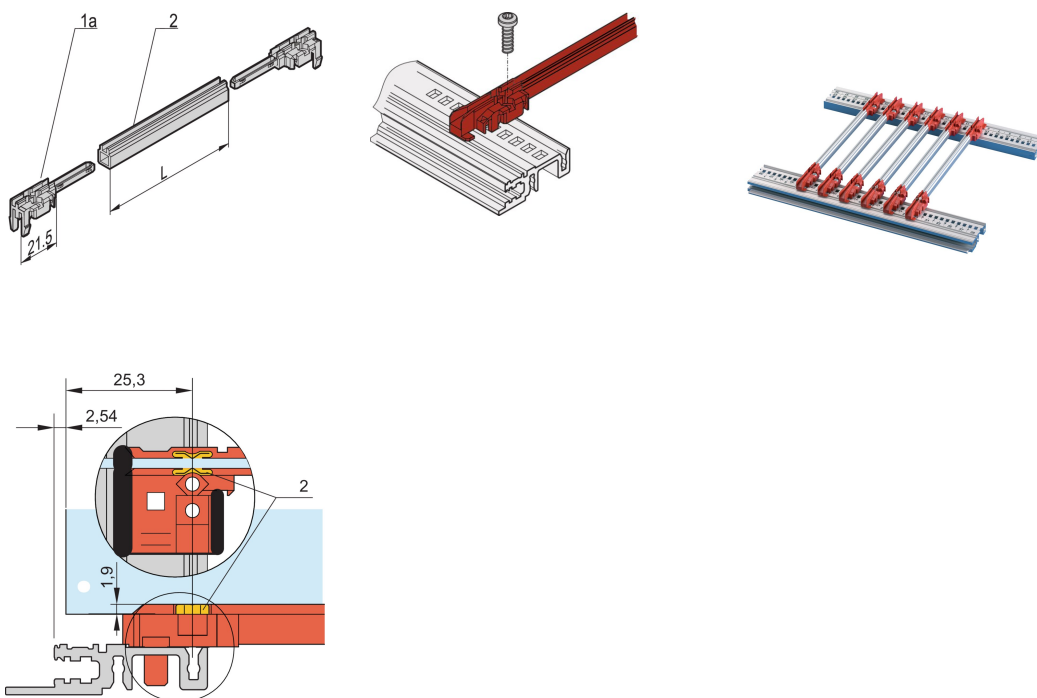

Guide-cartes type accessoire, PC, 340 mm, largeur de rainure 2 mm, en plusieurs parties, rouge/argent, 10 pièces

RÉFÉRENCE CATALOGUE

24568-382

Nouvelle génération de guide-cartes de type Accessoire pour PCB ou unités enfichables. Forme une interface fiable entre les mécaniques de bac à cartes et les sous-ensembles.

CERTIFICATIONS

FONCTIONS

NOUVELLE génération de guide-cartes en plastique de type accessoire pour un maintien fiable des cartes ou des modules enfichables

Stabilité significativement accrue, grâce à une conception optimisée et un matériau (PC) de haute qualité

Possibilité de visser les guide-cartes sur les profilés horizontaux de types H et R, pour des exigences de tenue aux chocs et aux vibrations plus élevées.

Clip ESD disponible en option pour un contact conducteur entre le circuit imprimé et le profil

Température de stockage : de -40 °C à 130 °C

ATTRIBUTS DU PRODUIT

Couleur: Rouge; Argent

Matériau: Plastique renforcé de fibres; Aluminium

Quantité par colis: 10

Profondeur de la carte: 340mm

Largeur de rainure: 2