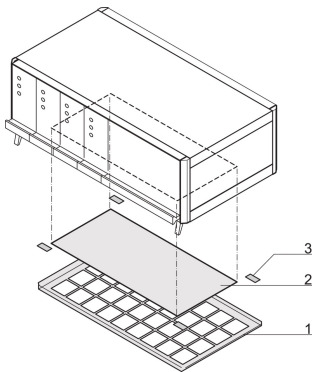

RatiopacPRO, filtre à à air, 42 F

RÉFÉRENCE CATALOGUE

24571-326

Le filtre à air réduit la quantité de poussière ou d'autres particules provenant de l'air d'admission.

CERTIFICATIONS

FONCTIONS

Montage sans outils

Remplacement du filtre sans ouvrir le coffret

L'indice de protection IP est maintenu

ATTRIBUTS DU PRODUIT

Largeur du rack: 42HP

Finition: Revêtement poudré

Matériau: Aluminium

Famille de produits: RatiopacPRO Air

Type de produit: Filtre

Type: Filtre à air

Compatible avec: Coffrets

Net Weight: 0.058kg

INFORMATIONS PRODUIT COMPLÉMENTAIRES

Pour optimiser la circulation d'air, des pieds rabattables en plastique doivent être montés sur le coffret. Veuillez les commander séparément.