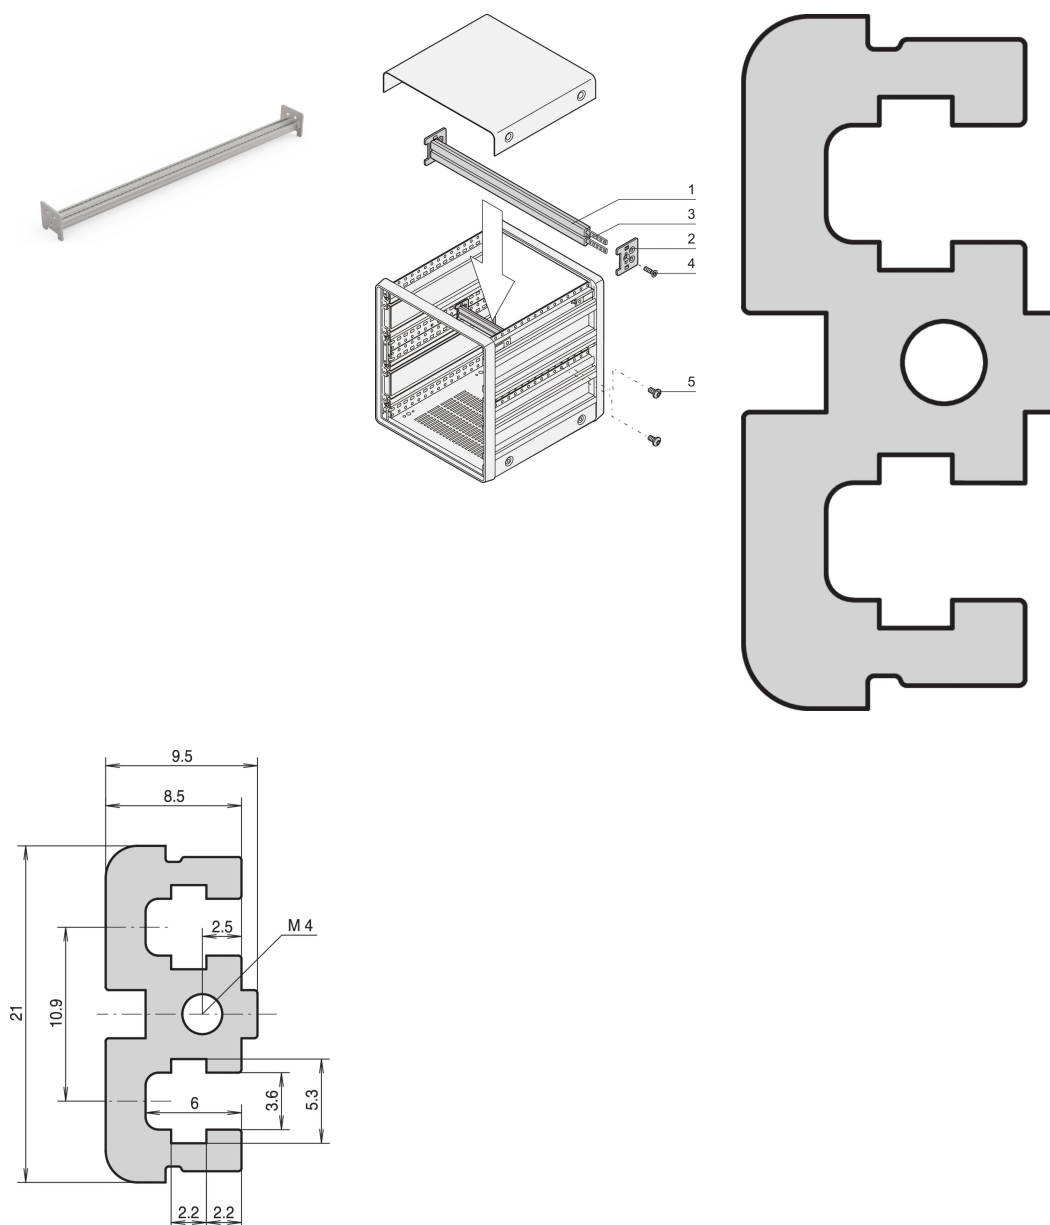

# Profil horizontal, intermédiaire, Type ST-C, 63 F

RÉFÉRENCE CATALOGUE

24575-454

Le kit de montage comprend un profilé central et 2 adaptateurs plus le nécessaire de montage. Le kit permet une utilisation dans un CompacPRO 6 U et divise le coffret en 2 x sections 3 U.

## FONCTIONS

---

Pour coffret CompacPRO 6 U

Pour le montage indirect de carte fond de panier (avec bande isolante)

Profilé aluminium, finition anodisée, surface de contact conductrice, avec marquage en F

## ATTRIBUTS DU PRODUIT

---

Type de produit: Profil horizontal

Famille de produits: CompacPRO

Type: Type ST-C

Largeur du rack: 63HP

Longueur: 325.12mm

Quantité par colis: 1