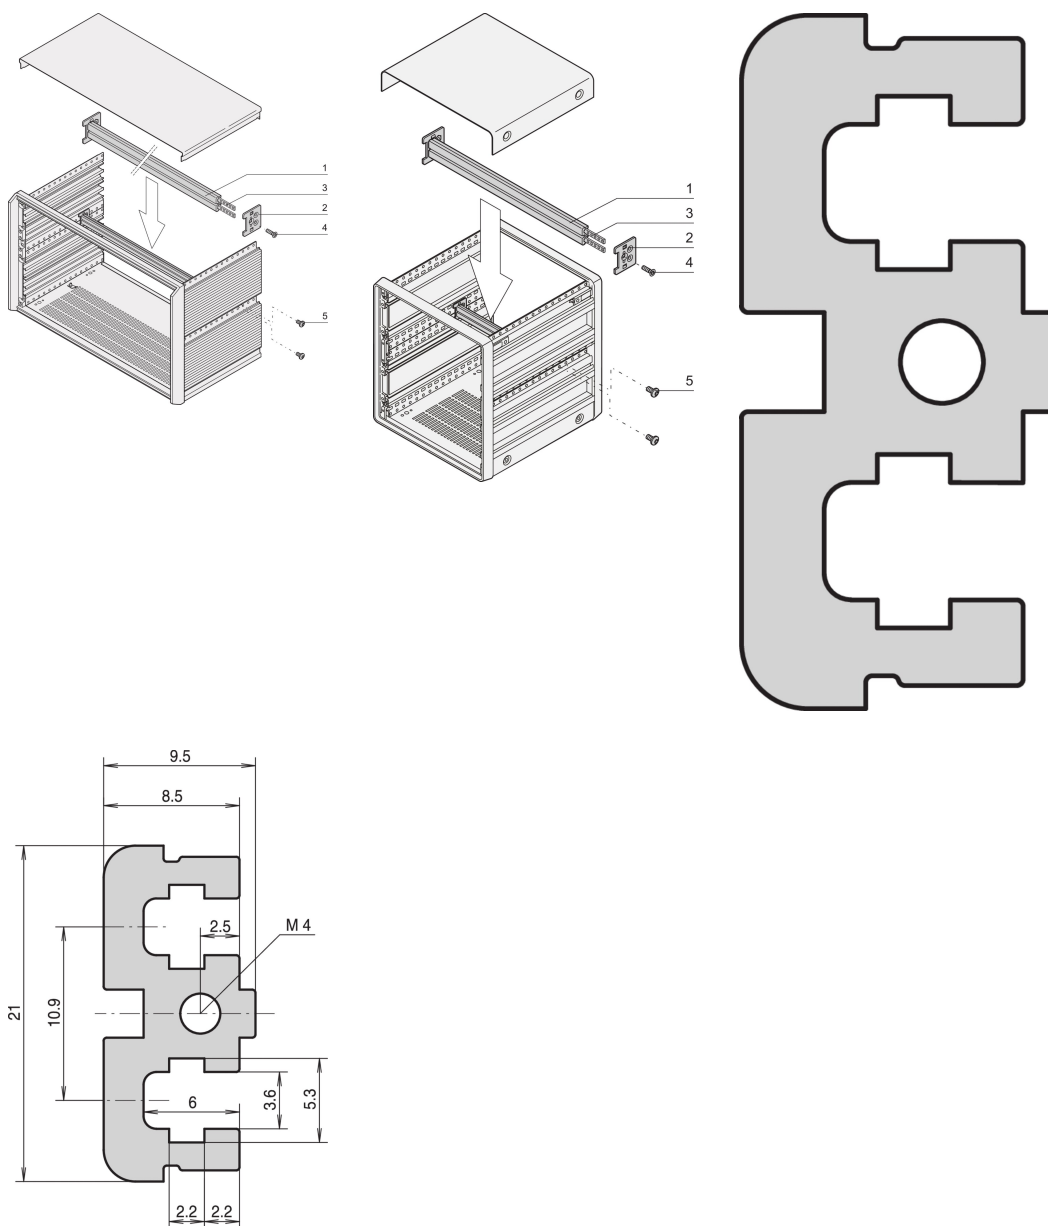

Profils horizontaux centraux Propac PRO de type ST-C, 84 F

RÉFÉRENCE CATALOGUE

24575-474

Le kit de montage comprend un profilé central et 2 adaptateurs plus le nécessaire de montage. Le kit permet une utilisation dans un CompacPRO 6 U et divise le coffret en 2 x sections 3 U.

CERTIFICATIONS

FONCTIONS

Pour coffret CompacPRO 6 U, à diviser en 2 x 3 U

Profilé aluminium, finition anodisée, surface de contact conductrice, avec marquage en F

Pour le montage indirect de carte fond de panier (avec bande isolante)

ATTRIBUTS DU PRODUIT

Type de produit: Profil horizontal

Famille de produits: PropacPRO

Type: Type ST-C

Largeur du rack: 84HP

Longueur: 431.8mm

Quantité par colis: 1

Finition: Anodisé