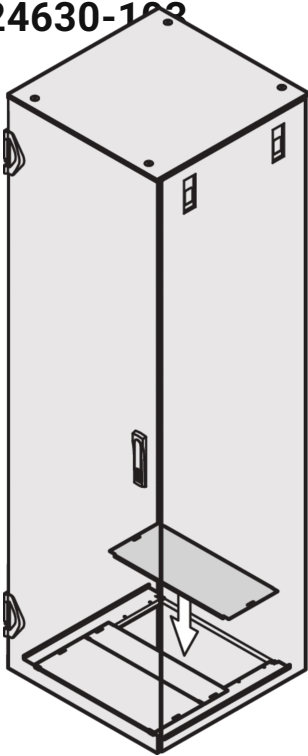

Varistar CP, plaque d'obturation pour tôle plancher, 600 L

RÉFÉRENCE CATALOGUE

24630-100

Le couvercle obture les ouvertures de la tôle plancher qui auraient pu être utilisées autrement pour la gestion des câbles.

FONCTIONS

Pour obturer l'ouverture arrière de la tôle plancher (en plusieurs parties)

ATTRIBUTS DU PRODUIT

Couleur: Gris foncé

Code couleur: RAL 7021

Finition: Revêtement poudré

Matériau: Acier

Quantité par colis: 1

Famille de produits: Varistar CP

Type de produit: Couvercle

Type: Capot supérieur (intérieur)

Largeur: 600mm

Net Weight: 1.403kg

AVERTISSEMENT

Les produits nVent doivent être installés et utilisés uniquement comme indiqué dans les feuilles d'instructions et les documents de formation de nVent. Les feuilles d'instructions sont disponibles sur www.nvent.com et auprès de votre représentant du service client nVent. Une installation incorrecte, une mauvaise utilisation, une mauvaise application ou tout autre défaut de respect total des instructions et des avertissements de nVent peut entraîner une défaillance du produit, des dommages matériels, des blessures corporelles graves et la mort et/ou annuler votre garantie.