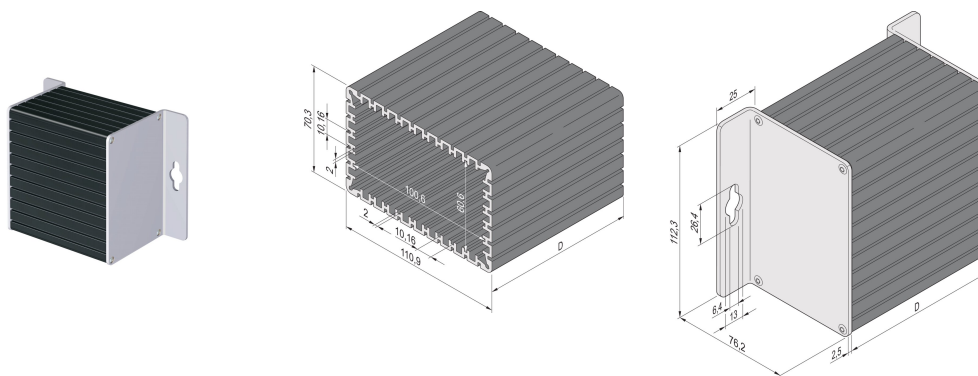

Coffret rectangulaire Minipac, montage mural

RÉFÉRENCE CATALOGUE

24814-025

Le coffret rectangulaire à profilé aluminium permet à un utilisateur d'insérer 4 circuits imprimés standard (hauteur 100 mm x profondeur 160 mm). Les circuits imprimés seront insérés dans les rainures du tube en profilé aluminium. Les extrémités sont fermées à l'aide de capots en L de 2,5 mm d'épaisseur pour un montage mural.

CERTIFICATIONS

FONCTIONS

Contient 4 circuits imprimés standardisés (hauteur 100 mm, depth 160 mm) or rotated by 90° to accomodate 8 non-standardized PCBs (height 60 mm, profondeur 160 mm)

Carte d'épaisseur 1,6 mm, pas de 10,16 mm (2 F)

Longueur D = 160 mm, côté long 110,9 mm, côté court 70,3 mm

Montage mural

ATTRIBUTS DU PRODUIT

Type de produit: Coffret à petit facteur de forme

Famille de produits: Minipac

Type: Montage mural

Hauteur: 112.3mm

Largeur: 76.2mm

Profondeur: 160.5mm

Matériau: Aluminium

Finition: Anodisé

Indice de protection: IP40

Refroidissement: Sans perforations

Forme: Rectangulaire

Quantité par colis: 1