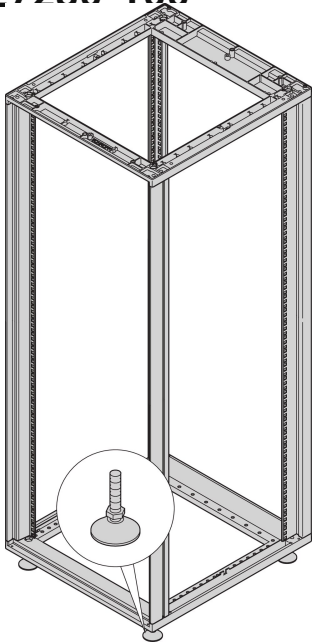

Pieds vérins Novastar

RÉFÉRENCE CATALOGUE

27230-100

Les pieds vérins ou réglables se fixent au bas d'un bâti. Permet de maintenir une stabilité du bâti ainsi que des étagères sur des surfaces irrégulières.

CERTIFICATIONS

FONCTIONS

Acier, polyamide, noir

Charge statique admissible 400 kg

ATTRIBUTS DU PRODUIT

Type de produit: Pied

Matériau: Polyamide

Quantité par colis: 4