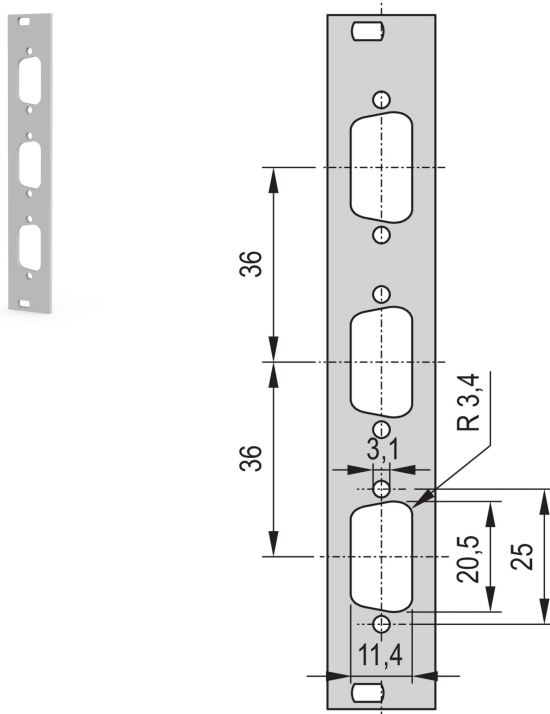

# Face avant 19" avec découpe Sub-D 3 x 9-pin, 3 U, 4 F, 2,5 mm, Aluminium, RAL 7035

## RÉFÉRENCE CATALOGUE

**30118-332**

Face avant 19" avec découpe SUB-D ou découpe FDDI.

## ATTRIBUTS DU PRODUIT

---

Hauteur du rack: 3U

Largeur du rack: 4HP

Type accessoire: Face avant

Quantité par colis: 1

Finition avant: Peint

Face d'appui: Conducteur

Nombre de broches: (3) 9

Code couleur: RAL 7035

Profondeur (D): 2.5mm

Finition: Revêtement poudré

Hauteur (H): 128.4mm

Matériau: Aluminium

Type de produit: Face avant

Largeur (W): 19.98mm