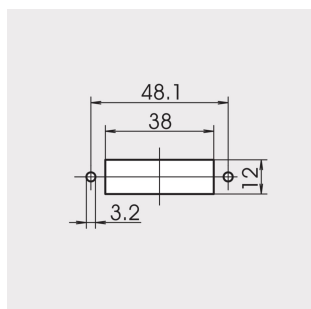

Face avant avec découpe FDDI, 3 U, 14 F, 2,5 mm, Al, RAL, 7035

RÉFÉRENCE CATALOGUE

30118-339

Face avant, découpe FDDI.

CERTIFICATIONS

FONCTIONS

Face avant avec 4 découpes FDDI

ATTRIBUTS DU PRODUIT

Couleur: Gris foncé

Hauteur du rack: 3U

Hauteur: 128.4mm

Largeur du rack: 14HP

Largeur: 70.8mm

Profondeur: 2.5mm

Quantité par colis: 1

Finition: Revêtement poudré