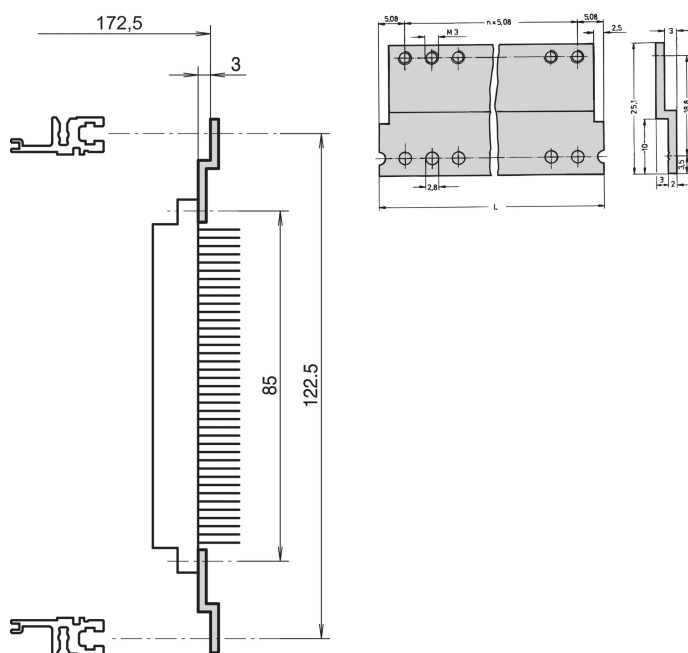

Bande d'adaptation en Z pour connecteur, DIN, 41617 31 broches, 84 F

RÉFÉRENCE CATALOGUE

30819-808

Bande d'adaptation en Z pour connecteur conforme à la norme DIN 41617, 31 broches.

CERTIFICATIONS

FONCTIONS

En combinaison avec les glissières horizontales arrière ST

ATTRIBUTS DU PRODUIT

Largeur du rack: 84HP

Quantité par colis: 1

Finition: Anodisé

Longueur: 431.8mm

Matériau: Aluminium

Famille de produits: EuropacPRO; RatiopacPRO; RatiopacPRO Air; CompacPRO; PropacPRO

Type de produit: Rail en Z

Compatible avec: Bacs à cartes; Coffrets

Gross Weight: 0.057kg

INFORMATIONS PRODUIT COMPLÉMENTAIRES

Une bande taraudée est nécessaire pour fixer la glissière Z sur le profilé horizontal.