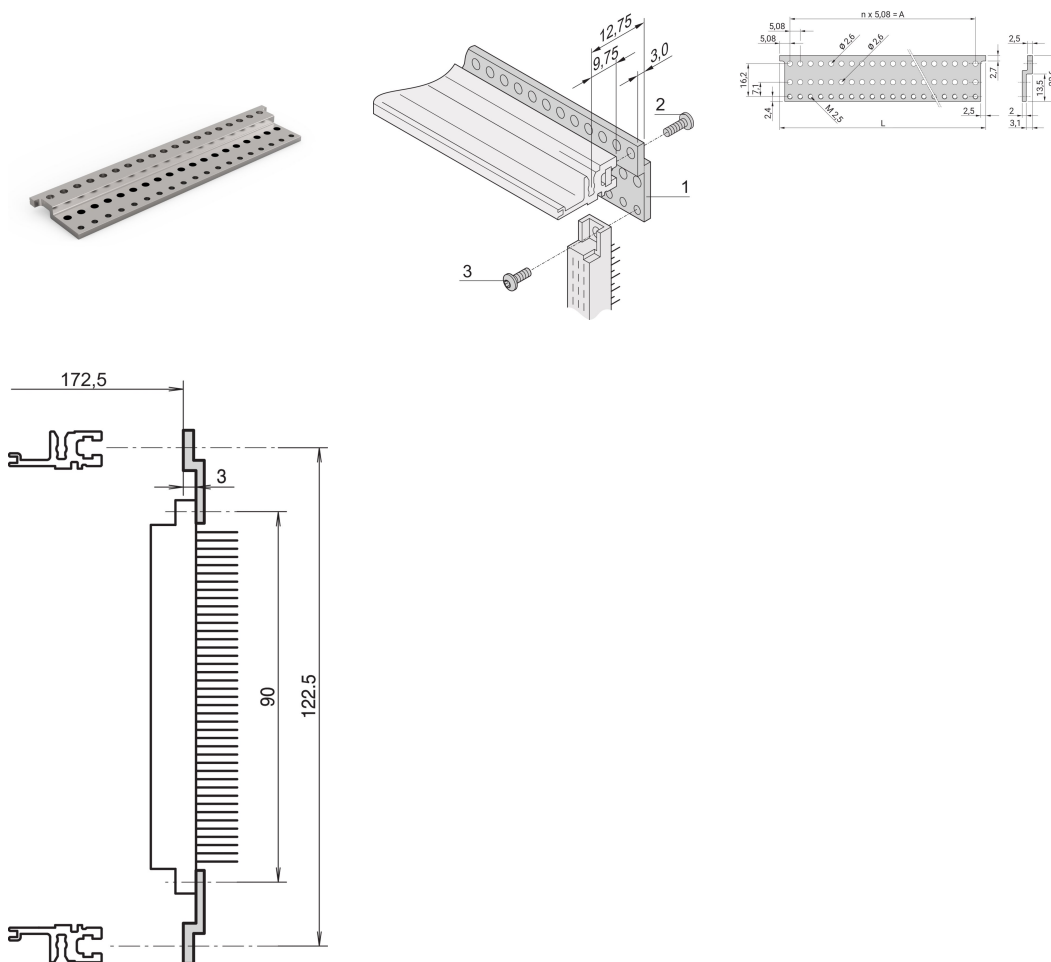

Bande d'adaptation en Z pour connecteur, EN 60603-2, 20 F

RÉFÉRENCE CATALOGUE

30822-025

Bande d'adaptation en Z pour connecteur conforme à la norme EN 60603-2 (DIN 41612).

CERTIFICATIONS

FONCTIONS

Profilé aluminium, anodisée

Les glissières Z sont vissées sur le bac à cartes pour le montage de connecteur (type de profilé horizontal arrière type ST, bande taraudée insérée, bande isolante)

Pour connecteurs selon EN 60603-2 (DIN 41612)

ATTRIBUTS DU PRODUIT

Largeur du rack: 20HP

Quantité par colis: 1

Finition: Anodisé

Longueur: 101.6mm

Matériau: Aluminium

Famille de produits: EuropacPRO; RatiopacPRO; RatiopacPRO Air; CompacPRO; PropacPRO

Type de produit: Rail en Z

Compatible avec: Bacs à cartes; Coffrets

INFORMATIONS PRODUIT COMPLÉMENTAIRES

Pour fixer la glissière z sur la glissière horizontale, un insert fileté et une vis à tête cylindrique Torx sont requis ; veuillez commander ces éléments séparément.