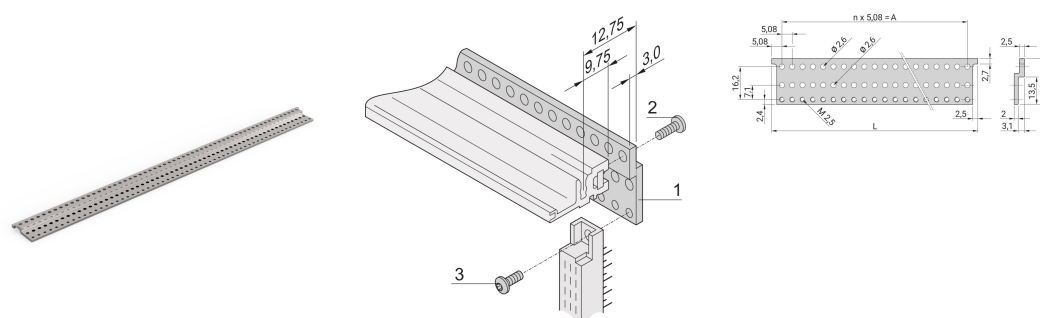

Bande d'adaptation en Z pour connecteur, EN 60603-2, 60 F

RÉFÉRENCE CATALOGUE

30822-065

Bande d'adaptation en Z pour connecteur conforme à la norme EN 60603-2 (DIN 41612).

CERTIFICATIONS

FONCTIONS

Les glissières Z sont vissées sur le bac à cartes pour le montage de connecteur (type de profilé horizontal arrière type ST, bande taraudée insérée)

Pour connecteurs selon EN 60603-2 (DIN 41612)

Profilé aluminium, anodisée

ATTRIBUTS DU PRODUIT

Largeur du rack: 60HP

Quantité par colis: 1

Finition: Anodisé

Longueur: 304.8mm

Matériau: Aluminium

Famille de produits: EuropacPRO; RatiopacPRO; RatiopacPRO Air; CompacPRO; PropacPRO

Type de produit: Rail en Z

Compatible avec: Bacs à cartes; Coffrets

Gross Weight: 0.038kg

INFORMATIONS PRODUIT COMPLÉMENTAIRES

Pour fixer la bande d'adaptation en Z sur la glissière horizontale, une bande taraudée et une vis à tête cylindrique Torx sont requis ; veuillez commander ces éléments séparément.

AVERTISSEMENT

Les produits nVent doivent être installés et utilisés uniquement comme indiqué dans les feuilles d'instructions et les documents de formation de nVent. Les feuilles d'instructions sont disponibles sur www.nvent.com et auprès de votre représentant du service client nVent. Une installation incorrecte, une mauvaise utilisation, une mauvaise application ou tout autre défaut de respect total des instructions et des avertissements de nVent peut entraîner une défaillance du produit, des dommages matériels, des blessures corporelles graves et la mort et/ou annuler votre garantie.