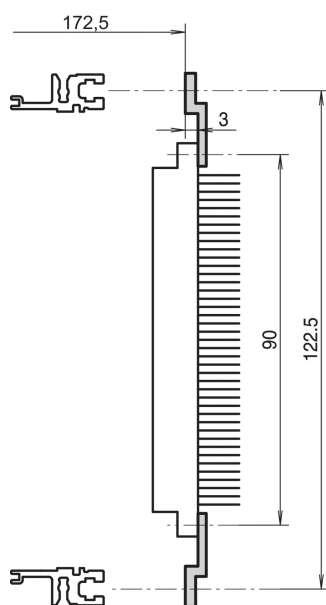

Bande d'adaptation en Z pour connecteur, EN 60603-2, 60 F

RÉFÉRENCE CATALOGUE

30822-065

Bande d'adaptation en Z pour connecteur conforme à la norme EN 60603-2 (DIN 41612).

CERTIFICATIONS

FONCTIONS

Les glissières Z sont vissées sur le bac à cartes pour le montage de connecteur (type de profilé horizontal arrière type ST, bande taraudée insérée)

Pour connecteurs selon EN 60603-2 (DIN 41612)

Profilé aluminium, anodisée

ATTRIBUTS DU PRODUIT

Largeur du rack: 60HP

Quantité par colis: 1

Finition: Anodisé

Longueur: 304.8mm

Matériau: Aluminium

Famille de produits: EuropacPRO; RatiopacPRO; RatiopacPRO Air; CompacPRO; PropacPRO

Type de produit: Rail en Z

Compatible avec: Bacs à cartes; Coffrets

Gross Weight: 0.038kg

INFORMATIONS PRODUIT COMPLÉMENTAIRES