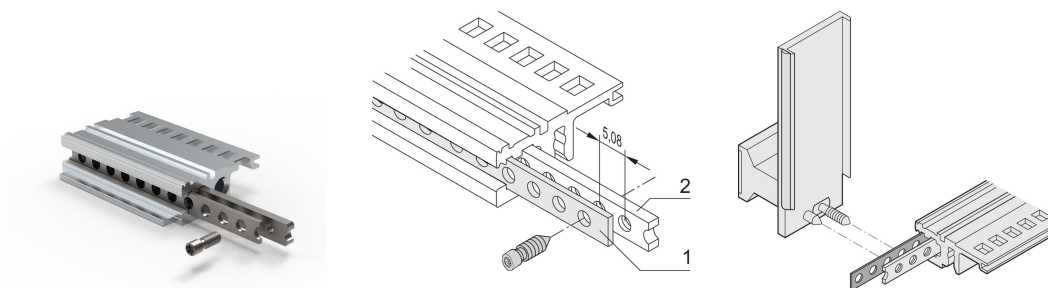

Bande perforée pour profilé horizontal, 40 F

RÉFÉRENCE CATALOGUE

30845-209

Bande perforée en aluminium de 1 mm pour le centrage des modules enfichables blindés.

CERTIFICATIONS

FONCTIONS

Pour centrer les modules enfichables blindés

ATTRIBUTS DU PRODUIT

Largeur du rack: 40HP

Quantité par colis: 1

Longueur: 208.08mm

Matériau: Aluminium

Famille de produits: EuropacPRO; RatiopacPRO; RatiopacPRO Air; CompacPRO; PropacPRO; Inpac

Type de produit: Bande perforée

Compatible avec: Bacs à cartes; Coffrets

INFORMATIONS PRODUIT COMPLÉMENTAIRES

Utilisable uniquement bande taraudée double T.

Veillez noter que certains articles sont livrés selon des tailles de lots définies (SPQ, par ex. 5 pièces, 10 pièces, 50 pièces, etc.). Dans le cas d'une quantité commandée différente (par ex. 2 pièces), la quantité pourra être automatiquement augmentée à la taille de lot supérieure = lot de livraison standard.