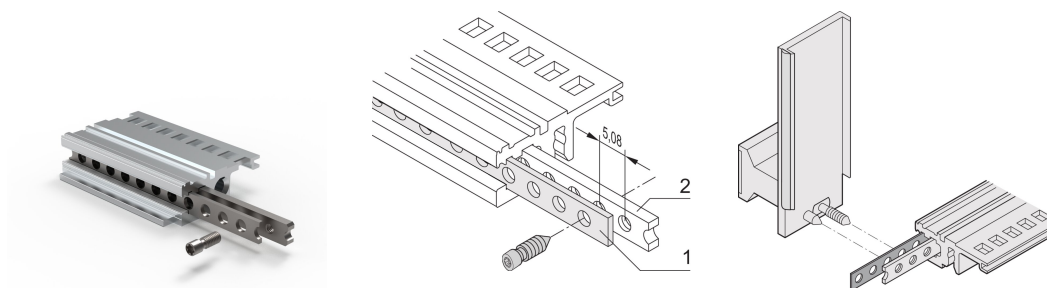

Bande perforée horizontale, 42 F

RÉFÉRENCE CATALOGUE

30845-211

Bande perforée en aluminium de 1 mm pour le centrage des modules enfichables blindés.

CERTIFICATIONS

FONCTIONS

Pour centrer les modules enfichables blindés

ATTRIBUTS DU PRODUIT

Largeur du rack: 42HP

Quantité par colis: 1

Longueur: 218.24mm

Matériau: Aluminium

Famille de produits: EuropacPRO; RatiopacPRO; RatiopacPRO Air; CompacPRO; PropacPRO; Inpac

Type de produit: Bande perforée

Compatible avec: Bacs à cartes; Coffrets

INFORMATIONS PRODUIT COMPLÉMENTAIRES

Utilisable uniquement bande taraudée double T.

Veillez noter que certains articles sont livrés selon des tailles de lots définies (SPQ, par ex. 5 pièces, 10 pièces, 50 pièces, etc.). Dans le cas d'une quantité commandée différente (par ex. 2 pièces), la quantité pourra être automatiquement augmentée à la taille de lot supérieure = lot de livraison standard.