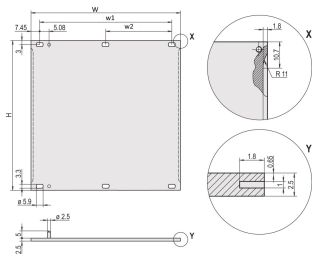

Face avant, blindage réalisable a posteriori, 3 U, 84 F, 2,5 mm, Al, face avant anodisée, face d'appui conductrice

RÉFÉRENCE CATALOGUE

30846-676

Face avant plate. Possibilité de blindage avec joint en acier inoxydable.

CERTIFICATIONS

FONCTIONS

Pour joint CEM en acier inoxydable

Aluminium, 2,5 mm, face vue anodisée, conductrice

ATTRIBUTS DU PRODUIT

Hauteur du rack: 3U

Largeur du rack: 84HP

Quantité par colis: 1

Type accessoire: Face avant

Fixation: À visser à l'avant

Type de joint: Acier inoxydable EMC

Finition avant: Anodisé

Face d'appui: Conducteur