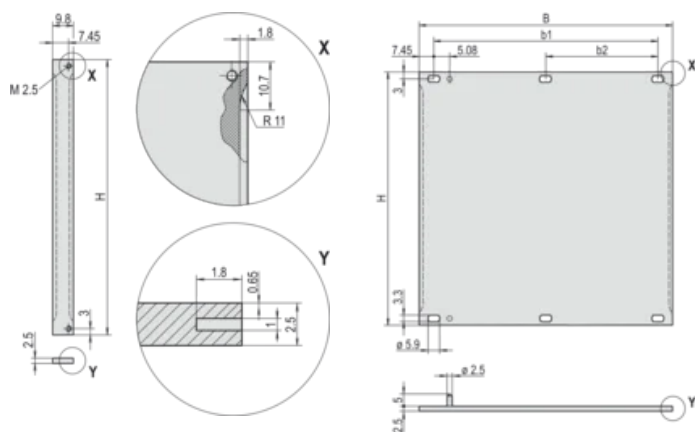

Arêtes traitées: Non

Conformité: CEI 60297-3-101; IEEE 1101,1/10

Profondeur (D): 2.5mm

Blindage électromagnétique: Non (réalisable a posteriori)

Finition: Anodisé; Passivé

Hauteur (H): 128.4mm

Matériau: Aluminium

Type de produit: Face avant

Type: Face avant sans poignée

Largeur (W): 426.4mm

Net Weight: 0.36kg

INFORMATIONS PRODUIT COMPLÉMENTAIRES

Veuillez commander séparément les éléments de fixation (œillets, vis à gorge).

DIAGRAMMES

AVERTISSEMENT

Les produits nVent doivent être installés et utilisés uniquement comme indiqué dans les feuilles d'instructions et les documents de formation de nVent. Les feuilles d'instructions sont disponibles sur www.nvent.com et auprès de votre représentant du service client nVent. Une installation incorrecte, une mauvaise utilisation, une mauvaise application ou tout autre défaut de respect total des instructions et des avertissements de nVent peut entraîner une défaillance du produit, des dommages matériels, des blessures corporelles graves et la mort et/ou annuler votre garantie.