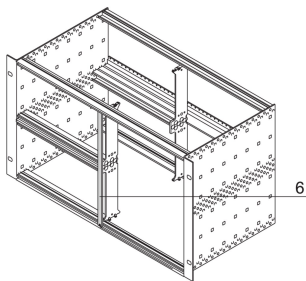

## RÉFÉRENCE CATALOGUE

**30849-140**

La face avant de 2 F de large couvre un slot ouvert. La face avant profilée en U peut être combinée avec un joint CEM en textile. Il est fixé avec des vis et des rondelles. En raison de la largeur de 2 F, le montage d'œilletons n'est pas possible.