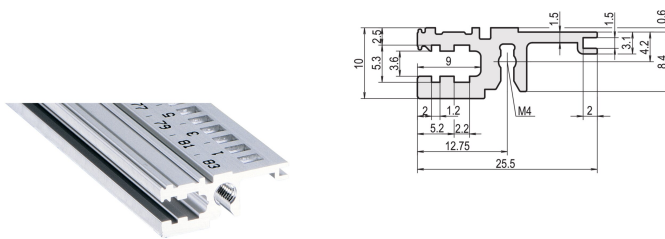

# Profilé horizontal, avant, type L-OD, allégé, sans lèvre, 84 F

## RÉFÉRENCE CATALOGUE

**34560-084**

Combinations of horizontal rails and side panels

	4" can be combined	3" combination not recommended	2" can be combined	1" combination not recommended
Horizontal rail	-	+	+	+
Horizontal rail	+	+	+	+
Horizontal rail	+	+	-	-
Horizontal rail	+	+	-	-

Legend: + can be combined, - combination not recommended

Le profilé horizontal sans lèvre permet l'installation d'une face avant 6 U sur un bac à cartes divisé en 2 x 3 U.

## ATTRIBUTS DU PRODUIT

Largeur du rack: 84HP

Quantité par colis: 1

Finition: Anodisé

Longueur: 431.8mm

Matériau: Aluminium

Famille de produits: EuropacPRO; RatiopacPRO; RatiopacPRO Air; CompacPRO; PropacPRO