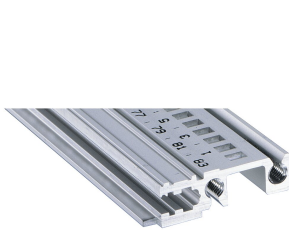

# Profilé horizontal, type H-KD, lourd, lèvre réduite, 63 F

## RÉFÉRENCE CATALOGUE

**34560-263**

Combinations of horizontal rails and side panels

		"4" can be combined		"1" combination not recommended	
Rack 1	Standard rail	-	+	+	+
	Light rail	+	+	+	+
Rack 2	Standard rail	+	+	+	+
	Light rail	+	+	-	-
Rack 3	Standard rail	+	+	-	-
	Light rail	+	+	-	-

## FONCTIONS

Montage en haut et en bas

Lèvre réduite (H-KD)

Profilé aluminium, finition anodisée, surface de contact conductrice

## ATTRIBUTS DU PRODUIT

Largeur du rack: 63HP

Quantité par colis: 1

Finition: Anodisé

Longueur: 325.12mm

Matériau: Aluminium

Famille de produits: EuropacPRO; RatiopacPRO; RatiopacPRO Air; CompacPRO; PropacPRO