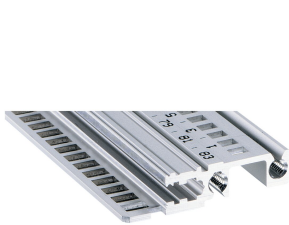

# Profilé horizontal, avant, type H-LD, haute rigidité, lèvre allongée, pour application IEEE, 84 F

## RÉFÉRENCE CATALOGUE

**34560-384**

Combinations of horizontal rails and side panels

\*+ can be combined, - combination not recommended

Horizontal rail	-	+	+	+
Horizontal rail	+	+	+	+
Horizontal rail	+	+	-	-
Side panel				
	Light r.1	Flouless r.2	Heavy r.3	Rugged r.4

Light r.1 is highlighted in green.

La glissière horizontale avec une lèvre allongée permet l'utilisation de poignées d'insertion / d'extraction IEEE.

## FONCTIONS

Pour modules enfichables avec poignée IEEE

Lèvre allongée (H-LD)

Montage en haut et en bas

Pour systèmes CPCI et VME64x

Profilé aluminium, finition anodisée, surface de contact conductrice