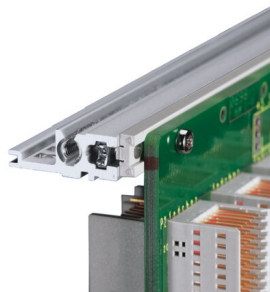

Profilé horizontal, arrière, type L-ST, léger, standard, 42 F

RÉFÉRENCE CATALOGUE

34560-442

Combinations of horizontal rails and side panels

	42 F	42 F	42 F	42 F
42 F	-	+	+	+
42 F	+	+	+	+
42 F	+	+	-	-
Horizontal rail	42 F	42 F	42 F	42 F

Legend: + combination possible, - combination not recommended

Le profilé horizontal, type ST, permet le montage direct d'une carte fond de panier. L'isolation est réalisée par une bande isolante.

CERTIFICATIONS

FONCTIONS

Pour montage indirect de carte fond de panier avec bandes isolantes

Montage supérieur et inférieur

Profilé aluminium, finition anodisée, surface de contact conductrice

ATTRIBUTS DU PRODUIT

Largeur du rack: 42HP

Quantité par colis: 1

Finition: Anodisé

Longueur: 218.44mm

Matériau: Aluminium

Famille de produits: EuropacPRO; RatiopacPRO; RatiopacPRO Air; CompacPRO; PropacPRO

Type de produit: Profil horizontal

Type: Léger, ST