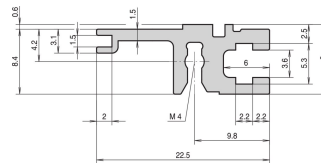

Profilé horizontal, arrière, type L-ST, léger, standard, 42 F

RÉFÉRENCE CATALOGUE

34560-442

Combinations of horizontal rails and side panels

	42 F	42 F	42 F	42 F
42 F	-	+	+	+
42 F	+	+	+	+
42 F	+	+	-	-
Horizontal rail	42 F	42 F	42 F	42 F

Quantité par colis: 1

Finition: Anodisé

Longueur: 218.44mm

Matériau: Aluminium

Famille de produits: EuropacPRO; RatiopacPRO; RatiopacPRO Air; CompacPRO; PropacPRO

Type de produit: Profil horizontal

Type: Léger, ST