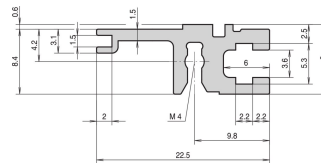

Profilé horizontal, arrière, type L-ST, léger, standard, 63 F

RÉFÉRENCE CATALOGUE

34560-463

Combinations of horizontal rails and side panels

	4" can be combined	5" combinations not recommended		
Horizontal rail	-	+	+	+
Vertical rail	+	+	+	+
Horizontal rail	+	+	-	-
Vertical rail	+	+	-	-

Legend: + Compatible, - Not compatible

Le profilé horizontal, type ST, permet le montage direct d'une carte fond de panier. L'isolation est réalisée par une bande isolante.

CERTIFICATIONS

FONCTIONS

Pour montage indirect de carte fond de panier avec bandes isolantes

Montage supérieur et inférieur

Profilé aluminium, finition anodisée, surface de contact conductrice

ATTRIBUTS DU PRODUIT

Largeur du rack: 63HP

Quantité par colis: 1

Finition: Anodisé

Longueur: 325.12mm

Matériau: Aluminium

La livraison s'effectue par multiple du nombre de pièces indiqué. La tarification affichée est à l'unité.

Veillez noter que certains articles sont livrés selon des tailles de lots définies (SPQ, par ex. 5 pièces, 10 pièces, 50 pièces, etc.). Dans le cas d'une quantité commandée différente (par ex. 2 pièces), la quantité pourra être automatiquement augmentée à la taille de lot supérieure = lot de livraison standard.