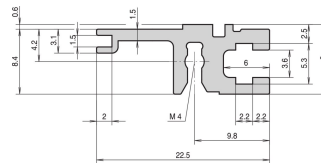

Profilé horizontal, arrière, type L-ST, léger, standard, 84 F

RÉFÉRENCE CATALOGUE

34560-484

Combinations of horizontal rails and side panels

	84 F	84 F	84 F	84 F
84 F	-	+	+	+
84 F	+	+	+	+
84 F	+	+	-	-
Horizontal rail	Light rail	Medium rail	Heavy rail	Super rail

Veillez noter que certains articles sont livrés selon des tailles de lots définies (SPQ, par ex. 5 pièces, 10 pièces, 50 pièces, etc.). Dans le cas d'une quantité commandée différente (par ex. 2 pièces), la quantité pourra être automatiquement augmentée à la taille de lot supérieure = lot de livraison standard.