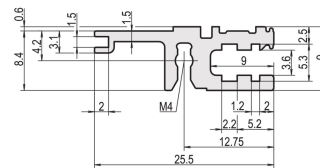

Profilé horizontal, arrière, type L-VT, léger, 1000 mm

RÉFÉRENCE CATALOGUE

34560-601

Combinations of horizontal rails and side panels

⊕ = can be combined ⊖ = combination not recommended

Aluminum	-	+	+	+
Aluminum	+	+	+	+
Aluminum	+	+	-	-
Horizontal rail	+	+	-	-
Side panel	Light 1	Medium 2	Heavy 3 H	Flagged 4 H

Ally from metal

Le profilé horizontal, type VT, permet le montage direct d'une carte fond de panier.

CERTIFICATIONS

FONCTIONS

Pour le montage direct de carte fond de panier

Montage en retrait pour faibles sollicitations mécaniques (L-VT)

Montage supérieur et inférieur

Profilé aluminium, finition anodisée, surface de contact conductrice

ATTRIBUTS DU PRODUIT

Largeur du rack: 195HP

Quantité par colis: 1

Finition: Anodisé

Longueur: 1000mm

Matériau: Aluminium

La livraison s'effectue par multiple du nombre de pièces indiqué. La tarification affichée est à l'unité.

Veillez noter que certains articles sont livrés selon des tailles de lots définies (SPQ, par ex. 5 pièces, 10 pièces, 50 pièces, etc.). Dans le cas d'une quantité commandée différente (par ex. 2 pièces), la quantité pourra être automatiquement augmentée à la taille de lot supérieure = lot de livraison standard.