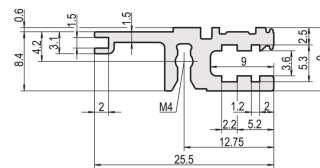

Profilé horizontal, arrière, type L-VT, Allégé, 28F

RÉFÉRENCE CATALOGUE

34560-628

Combinations of horizontal rails and side panels

		"H" can be combined		"L" combination not recommended	
Horizontal rail	Horizontal rail	-	+	+	+
Horizontal rail	Horizontal rail	+	+	+	+
Horizontal rail	Horizontal rail	+	+	-	-
Horizontal rail	Horizontal rail	+	+	-	-
Horizontal rail	Horizontal rail	+	+	-	-
Horizontal rail	Horizontal rail	+	+	-	-
Horizontal rail	Horizontal rail	+	+	-	-

Montage en retrait pour faibles sollicitations mécaniques (L-VT)

Montage supérieur et inférieur

Profilé aluminium, finition anodisée, surface de contact conductrice

ATTRIBUTS DU PRODUIT

Largeur du rack: 28HP

Quantité par colis: 1

Finition: Anodisé

Longueur: 147.32mm

Matériau: Aluminium

Famille de produits: EuropacPRO; RatiopacPRO; RatiopacPRO Air; CompacPRO; PropacPRO

Type de produit: Profil horizontal

Type: Léger, VT

Veillez noter que certains articles sont livrés selon des tailles de lots définies (SPQ, par ex. 5 pièces, 10 pièces, 50 pièces, etc.). Dans le cas d'une quantité commandée différente (par ex. 2 pièces), la quantité pourra être automatiquement augmentée à la taille de lot supérieure = lot de livraison standard.