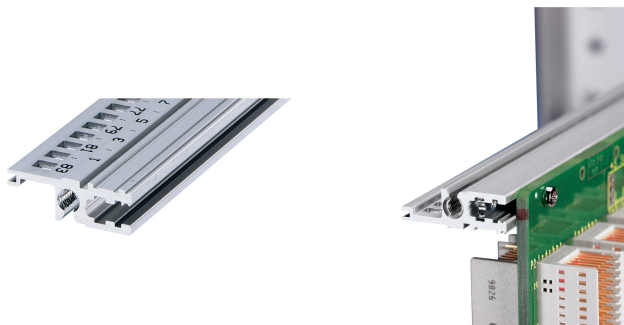

Profilé horizontal, arrière, type L-VT, Allégé, 28F

RÉFÉRENCE CATALOGUE

34560-628

Combinations of horizontal rails and side panels

		"H" can be combined		"L" combination not recommended	
Horizontal rail	Horizontal rail	-	+	+	+
Horizontal rail	Horizontal rail	+	+	+	+
Horizontal rail	Horizontal rail	+	+	-	-
Horizontal rail	Horizontal rail	+	+	-	-
Horizontal rail	Horizontal rail	+	+	-	-
Horizontal rail	Horizontal rail	+	+	-	-
Horizontal rail	Horizontal rail	+	+	-	-

Legend: + = can be combined, - = combination not recommended

Le profilé horizontal, type VT, permet le montage direct d'une carte fond de panier.

CERTIFICATIONS

FONCTIONS

Pour le montage direct de carte fond de panier

Montage en retrait pour faibles sollicitations mécaniques (L-VT)

Montage supérieur et inférieur

Profilé aluminium, finition anodisée, surface de contact conductrice

ATTRIBUTS DU PRODUIT

Largeur du rack: 28HP

Quantité par colis: 1

Finition: Anodisé

Longueur: 147.32mm

Matériau: Aluminium

Famille de produits: EuropacPRO; RatiopacPRO; RatiopacPRO Air; CompacPRO; PropacPRO

Type de produit: Profil horizontal

Type: Léger, VT