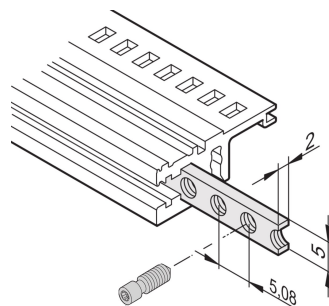

# Bande taraudée pour profilés horizontaux M2.5, 42F

## RÉFÉRENCE CATALOGUE

**34561-342**

La bande taraudée est une bande métallique avec filetage M2.5 et permet la fixation des faces avant.

## FONCTIONS

Les vis à gorge dédiées à la fixation de faces avant modulaires doivent présenter une longueur de 12,3 mm

Utilisable avec tous les profilés horizontaux.