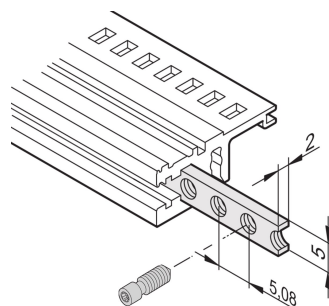

Bande taraudée pour profilés horizontaux, M3

RÉFÉRENCE CATALOGUE

34561-484

La bande taraudée est une bande métallique avec filetage M3 et permet la fixation des faces avant.

CERTIFICATIONS

FONCTIONS

Les vis à gorge dédiées à la fixation de faces avant modulaires doivent présenter une longueur de 12,3 mm

Utilisable avec tous les profilés horizontaux.

ATTRIBUTS DU PRODUIT

Type de produit: Insert taraudé

Famille de produits: EuropacPRO; RatiopacPRO; RatiopacPRO Air; CompacPRO; PropacPRO; Inpac

Compatible avec: Bacs à cartes; Coffrets

Largeur du rack: 84HP

Matériau: Acier

Quantité par colis: 1

Longueur: 431.3mm

Finition: Zingué

Net Weight: 0.02kg

INFORMATIONS PRODUIT COMPLÉMENTAIRES

Veillez noter que certains articles sont livrés selon des tailles de lots définies (SPQ, par ex. 5 pièces, 10 pièces, 50 pièces, etc.). Dans le cas d'une quantité commandée différente (par ex. 2 pièces), la quantité pourra être automatiquement augmentée à la taille de lot supérieure = lot de livraison standard.