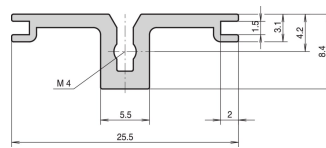

Profil horizontal arrière de type AB pour guide-carte rear I/O, 28 F

RÉFÉRENCE CATALOGUE

34561-528

Combinations of horizontal rails and side panels

„+“ can be combined, „-“ combination not recommended

	Subrack 1 F	Subrack 2 F	Subrack 3 F	Subrack 4 F
Subrack 1 F	-	+	+	+
Subrack 2 F	+	+	+	+
Subrack 3 F	+	+	+	+
Subrack 4 F	+	+	+	+
Horizontal rail	Light 1 F	Dark 2 F	Heavy 3 F	Edge 4 F
Subrack 1 F	+	+	-	-
Subrack 2 F	+	+	-	-
Subrack 3 F	+	+	-	-
Subrack 4 F	+	+	-	-

ATTRIBUTS DU PRODUIT

Largeur du rack: 28HP

Quantité par colis: 1

Finition: Anodisé

Longueur: 147.32mm

Matériau: Aluminium

Famille de produits: EuropacPRO; RatiopacPRO; RatiopacPRO Air; CompacPRO; PropacPRO

Type de produit: Profil horizontal

Veillez noter que certains articles sont livrés selon des tailles de lots définies (SPQ, par ex. 5 pièces, 10 pièces, 50 pièces, etc.). Dans le cas d'une quantité commandée différente (par ex. 2 pièces), la quantité pourra être automatiquement augmentée à la taille de lot supérieure = lot de livraison standard.