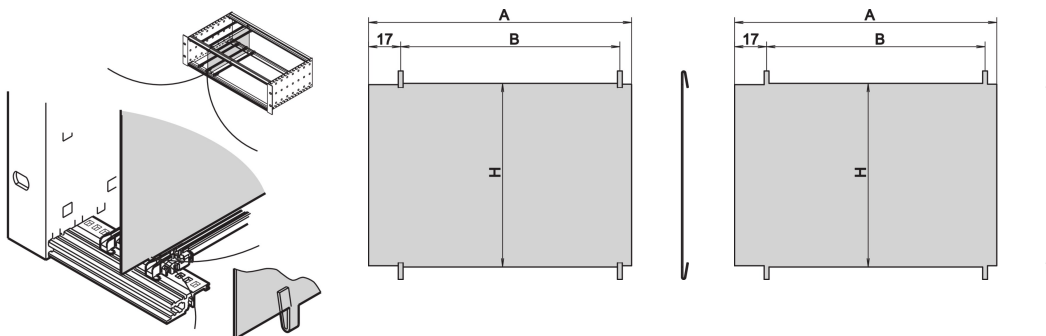

Plaque de séparation EuropacPRO, 6 U, 220 mm

RÉFÉRENCE CATALOGUE

34562-764

La plaque de séparation permet à l'utilisateur de créer une zone séparée à l'intérieur d'un bac à cartes ou d'un coffret. La plaque peut être fixée dans la perforation des glissières horizontales. Les bacs à cartes ou les coffrets doivent être démontés si la plaque va être montée.

CERTIFICATIONS

FONCTIONS

Se monte en se clipsant dans les glissières horizontales

Encombrement côté composant : 2,0 mm

L'installation dépend du type de joint CEM (joint en acier inoxydable/textile)

ATTRIBUTS DU PRODUIT

Hauteur du rack: 6U

Quantité par colis: 1

Profondeur: 220mm

Longueur: 220mm

Matériau: Acier inoxydable

Famille de produits: EuropacPRO

Type de produit: Panneau latéral

Compatible avec: Bacs à cartes

Gross Weight: 0.376kg

INFORMATIONS PRODUIT COMPLÉMENTAIRES

L'installation a posteriori de la plaque séparatrice dans un bac à cartes monté nécessite le retrait préalable des glissières horizontales

AVERTISSEMENT