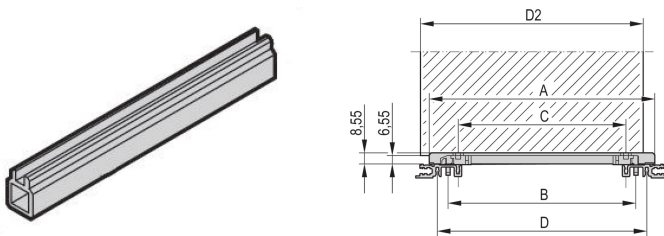

Guide-cartes multi pièces, pièce intermédiaire, extrusion plastique, 160 mm, largeur de rainure 2 mm, gris, 10 pièces

RÉFÉRENCE CATALOGUE

34564-891

Profil central de guide-cartes pour guide-cartes en plusieurs parties, en plastique ou aluminium extrudé. Adapté aux types standard, accessoire ou circuit imprimé 4,4 et aux embouts avec détrompage.

CERTIFICATIONS

FONCTIONS

Profil central pour le montage des guide-cartes pour une largeur de rainure de 2 mm

2 embouts en plastique sont requis ; ceux-ci sont enfoncés aux deux extrémités du profil intermédiaire

Les guide-cartes peuvent être fixés sur des profilés horizontaux (extrusion d'aluminium) ou des plaques de 1,5 mm d'épaisseur

Température de stockage : -40°C à 130°C

ATTRIBUTS DU PRODUIT

Matériau: PVC

Couleur: Gris

Un guide-cartes se compose de : 1 paire d'embouts et 1 pièce de profil.

Veillez noter que certains articles sont livrés selon des tailles de lots définies (SPQ, par ex. 5 pièces, 10 pièces, 50 pièces, etc.). Dans le cas d'une quantité commandée différente (par ex. 2 pièces), la quantité pourra être automatiquement augmentée à la taille de lot supérieure = lot de livraison standard.