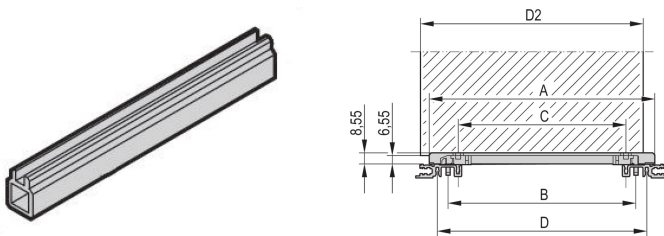

Guide-cartes multi pièces, pièce intermédiaire, extrusion plastique, 280 mm, largeur de rainure 2 mm, gris, 10 pièces

RÉFÉRENCE CATALOGUE

34564-893

Profil central de guide-cartes pour guide-cartes en plusieurs parties, en plastique ou aluminium extrudé. Adapté aux types standard, accessoire ou circuit imprimé 4,4 et aux embouts avec détrompage.

CERTIFICATIONS

FONCTIONS

Profil central pour le montage des guide-cartes pour une largeur de rainure de 2 mm

2 embouts en plastique sont requis ; ceux-ci sont enfoncés aux deux extrémités du profil intermédiaire

Les guide-cartes peuvent être fixés sur des profilés horizontaux (extrusion d'aluminium) ou des plaques de 1,5 mm d'épaisseur

Température de stockage : -40°C à 130°C

ATTRIBUTS DU PRODUIT

Matériau: PVC

Couleur: Gris

Un guide-cartes se compose de : 1 paire d'embouts et 1 pièce de profil.

Veillez noter que certains articles sont livrés selon des tailles de lots définies (SPQ, par ex. 5 pièces, 10 pièces, 50 pièces, etc.). Dans le cas d'une quantité commandée différente (par ex. 2 pièces), la quantité pourra être automatiquement augmentée à la taille de lot supérieure = lot de livraison standard.