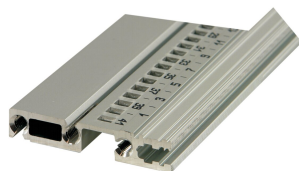

Profilé horizontal, arrière, type R-VT, Durci, 1000 mm

RÉFÉRENCE CATALOGUE

34566-701

Combinations of horizontal rails and side panels

* "+" can be combined, "-" combination not recommended

	Backdoor 1 #	Backdoor 2 #	Backdoor 3 #	Backdoor 4 #
Backdoor 1 #	-	+	+	+
Backdoor 2 #	+	+	+	+
Backdoor 3 #	+	+	-	-
Backdoor 4 #				
Side panel	Light 1 #	Backdoor 1 #	Heavy 1 #	Backdoor 2 #

1 # = 1000 mm length

La glissière horizontale, type durci, permet le montage direct d'une carte fond de panier.

CERTIFICATIONS

FONCTIONS

Profilé horizontal « durci » de type R-VT avec fixation 3 trous pour une rigidité accrue

Profilé aluminium, finition anodisée, surface de contact conductrice

ATTRIBUTS DU PRODUIT

Largeur du rack: 195HP

Quantité par colis: 1

Finition: Anodisé

Longueur: 1000mm

Matériau: Aluminium

Famille de produits: EuropacPRO

Type de produit: Profil horizontal

Type: Durci, VT

Compatible avec: Bacs à cartes

Net Weight: 0.54kg

INFORMATIONS PRODUIT COMPLÉMENTAIRES

Veillez noter que certains articles sont livrés selon des tailles de lots définies (SPQ, par ex. 5 pièces, 10 pièces, 50 pièces, etc.). Dans le cas d'une quantité commandée différente (par ex. 2 pièces), la quantité pourra être automatiquement augmentée à la taille de lot supérieure = lot de livraison standard.