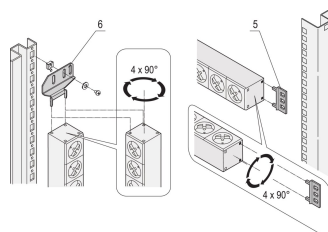

Bâti de prises, SCHUKO/UTE, écran d'affichage, 6 x sorties SCHUKO/UTE

RÉFÉRENCE CATALOGUE

60110-294

PDU avec wattmètre local. Les données pertinentes relatives à l'alimentation sont présentées sur un écran d'affichage intégré.

CERTIFICATIONS

FONCTIONS

Mesure et affichage intégrés via l'unité d'affichage locale

Bâti de prises avec prises Schuko

Hauteur utile 1 U

Possibilité de monter le bâti de prises dans les quatre directions (rotation de 90°)