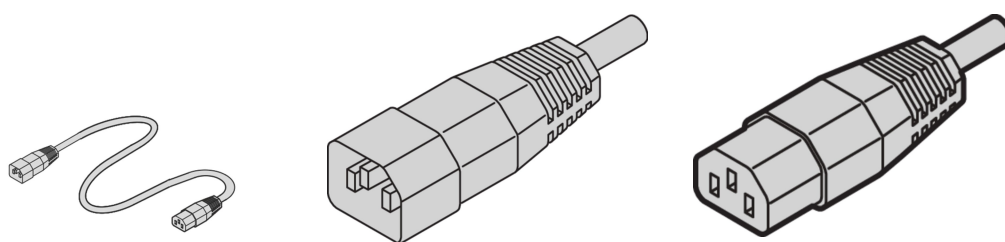

Câble secteur, IEC C14, vers C13, 0,5 m, noir

RÉFÉRENCE CATALOGUE

60110-360

Les câbles secteur nVent SCHROFF offrent une fixation pratique et universelle avec des possibilités d'attache variables. Ils sont génériques et s'adaptent à différents besoins tels que la ventilation, l'éclairages, les connexions de PC industriels, les alimentations sans interruption, les systèmes, etc...

CERTIFICATIONS

FONCTIONS

Applications : ventilateurs, lampes pour baies, Connexions PC industriels, Systèmes et alimentations sans interruption

ATTRIBUTS DU PRODUIT

Connecteur d'entrée: CEI C14

Connecteur de sortie: CEI C13

Longueur: 500mm

Quantité par colis: 1

Couleur: Noir

Type de connecteur: Droit

Matériau: PVC

Type de produit: Câble

AVERTISSEMENT

Les produits nVent doivent être installés et utilisés uniquement comme indiqué dans les feuilles d'instructions et les documents de formation de nVent. Les feuilles d'instructions sont disponibles sur www.nvent.com et auprès de votre représentant du service client nVent. Une installation incorrecte, une mauvaise utilisation, une mauvaise application ou tout autre défaut de respect total des instructions et des avertissements de nVent peut entraîner une défaillance du produit, des dommages matériels, des blessures corporelles graves et la mort et/ou annuler votre garantie.