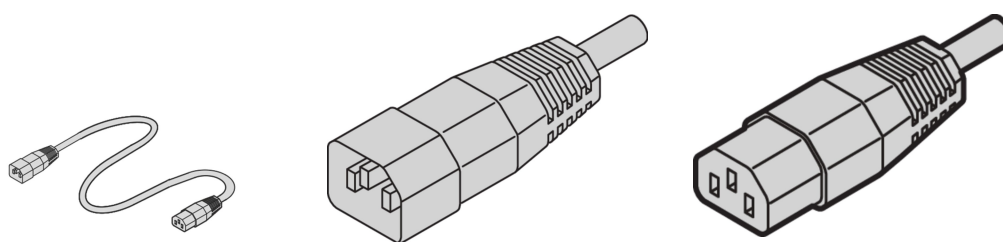

Câble secteur, IEC C14, vers C13, 2,5 m, noir

RÉFÉRENCE CATALOGUE

60197-053

Les câbles secteur nVent SCHROFF offrent une fixation pratique et universelle avec des possibilités d'attache variables. Ils sont génériques et s'adaptent à différents besoins tels que la ventilation, l'éclairages, les connexions de PC industriels, les alimentations sans interruption, les systèmes, etc...

CERTIFICATIONS

FONCTIONS

Applications : ventilateurs, lampes pour baies, Connexions PC industriels, Systèmes et alimentations sans interruption

ATTRIBUTS DU PRODUIT

Connecteur d'entrée: CEI C14

Connecteur de sortie: CEI C13

Longueur: 2500mm

Quantité par colis: 1

Couleur: Noir

Type de connecteur: Droit

Matériau: PVC

Type de produit: Câble

AVERTISSEMENT

Les produits nVent doivent être installés et utilisés uniquement comme indiqué dans les feuilles d'instructions et les documents de formation de nVent. Les feuilles d'instructions sont disponibles sur www.nvent.com et auprès de votre représentant du service client nVent. Une installation incorrecte, une mauvaise utilisation, une mauvaise application ou tout autre défaut de respect total des instructions et des avertissements de nVent peut entraîner une défaillance du produit, des dommages matériels, des blessures corporelles graves et la mort et/ou annuler votre garantie.