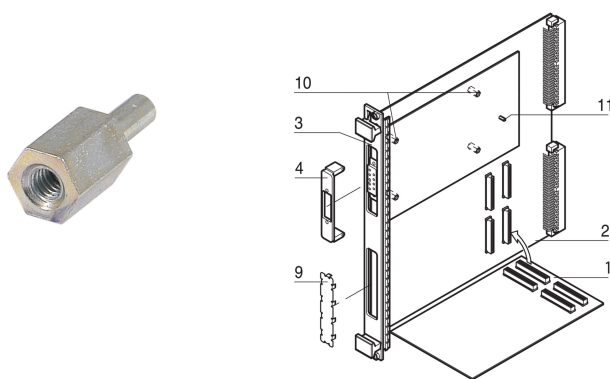

Pion de détrompage de tension pour cartes mezzaninePMC

RÉFÉRENCE CATALOGUE

60827-026

Pion de détrompage de tension pour cartes mezzanine PMC.

CERTIFICATIONS

FONCTIONS

Pour éviter les dommages accidentels lors de la fixation des cartes mezzanine, les pions de détrompage sont vissés aux cartes VMEbus pour distinguer le fonctionnement en 3,3 V et 5 V. Les cartes mezzanine ont un trou percé dans la position appropriée. Le pion de détrompage garantit que seules les cartes mezzanine avec la même tension de fonctionnement peuvent être insérées. Pour les cartes Europe à double hauteur, 2 pièces sont obligatoires.

Broche de détrompage de tension pour cartes mezzanine PMC

ATTRIBUTS DU PRODUIT

Type de produit: Détrompeur

Famille de produits: EuropacPRO; RatiopacPRO; CompacPRO; PropacPRO; Inpac

Type: Pion de détrompage

Compatible avec: Bacs à cartes; Coffrets; Systèmes CompactPCI; Systèmes CompactPCI Serial; PXI

Type de filetage: Métrique

Matériau: Acier inoxydable

Quantité par colis: 1

Profondeur: 13.5mm

Hauteur: 5mm

Longueur: 13.5mm

Largeur: 5mm

INFORMATIONS PRODUIT COMPLÉMENTAIRES

Veillez tenir compte du fait que les livraisons peuvent être effectuées dans les lots de livraison indiqués (par ex. 5 pièces, 10 pièces, 50 pièces, etc.). Dans le cas d'une quantité commandée différente (par ex. 2 pièces), la quantité pourra être automatiquement augmentée à la taille de lot supérieure = lot de livraison standard.