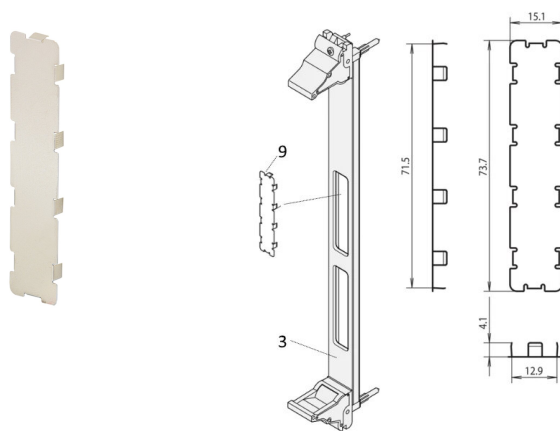

Obturbateur CEM pour découpe de face avant mezzanine PMC

RÉFÉRENCE CATALOGUE

60835-022

L'obturbateur CEM en acier inoxydable permet de fermer les découpes non utilisées des faces avant mezzanine PMC.

CERTIFICATIONS

FONCTIONS

Matériau acier inoxydable, 0,2 mm

Obturbateur CEM pour fermer les découpes non utilisées des faces avant mezzanine PMC

ATTRIBUTS DU PRODUIT

Quantité par colis: 1

Matériau: Acier inoxydable

Type de produit: Couverture

Compatible avec: Faces avant

Gross Weight: 0.002kg