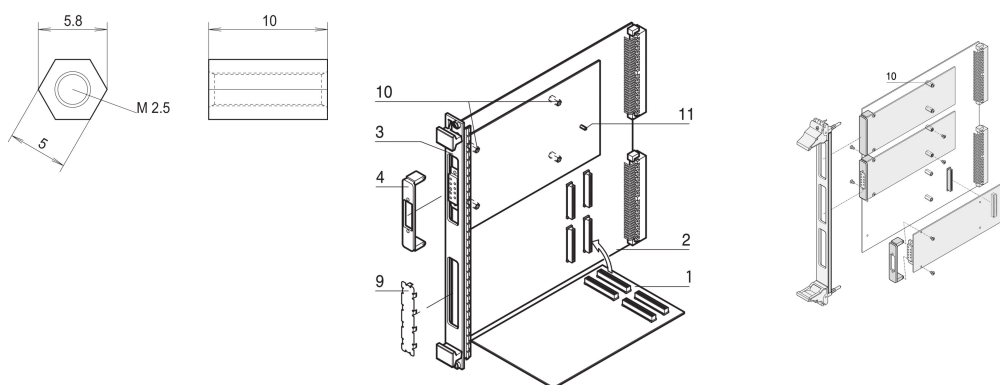

Entretoise pour montage de cartes mezzanine PMC et FMC

RÉFÉRENCE CATALOGUE

60897-278

Kit de fixation pour mezzanines.

CERTIFICATIONS

FONCTIONS

Pour créer un espacement entre les cartes mezzanine selon la spécification IEEE P1386 ou VITA 57.1 et la carte carrier

Goujon de fixation

ATTRIBUTS DU PRODUIT

Type de produit: Entretoise

Compatible avec: Faces avant; Systèmes CompactPCI Serial; Systèmes CompactPCI; PXI

Profondeur: 10mm

Finition: Zingué

Hauteur: 5mm

Longueur: 10mm

Matériau: Acier

Quantité par colis: 1

Type de filetage: Métrique

Largeur: 5mm

INFORMATIONS PRODUIT COMPLÉMENTAIRES

Veillez noter que certains articles sont livrés selon des tailles de lots définies (SPQ, par ex. 5 pièces, 10 pièces, 50 pièces, etc.). Dans le cas d'une quantité commandée différente (par ex. 2 pièces), la quantité pourra être automatiquement augmentée à la taille de lot supérieure = lot de livraison standard.