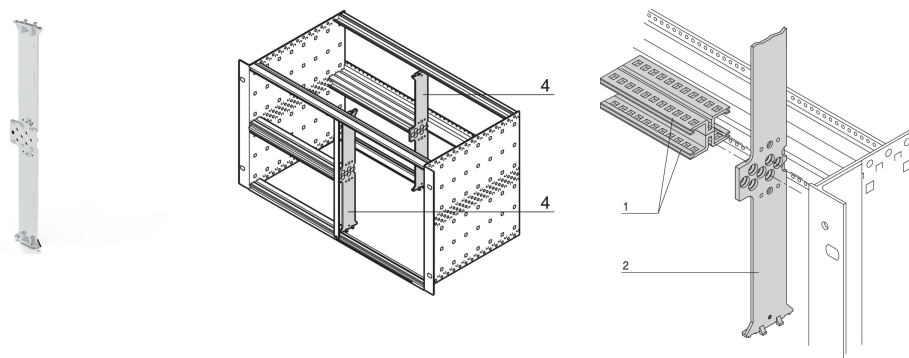

# Montant 6 U pour montage combiné

## RÉFÉRENCE CATALOGUE

64560-010

Le support est vissé dans les trous de grille des profilés horizontaux et permet la séparation d'un bac à cartes 6 U en volumes 2 x 3 U.

## FONCTIONS

Le support est boulonné dans les trous de grille des profilés horizontaux. Le support peut également être vissé.

La partie avant doit être pourvue d'une face avant 2F

## ATTRIBUTS DU PRODUIT

Type de produit: Kit de montage

Famille de produits: EuropacPRO

Type: Montage mixte

Compatible avec: Bacs à cartes

Matériau: Alliage de zinc

Hauteur du rack: 6U

Quantité par colis: 1