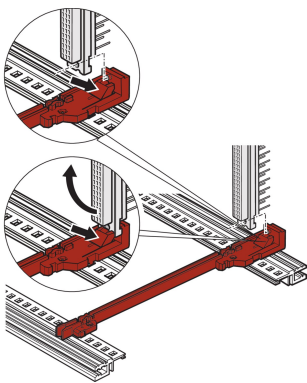

Guide-cartes type standard, avec fixation pour connecteur DIN, 160 mm, largeur de rainure 2 mm, rouge, 1 paire

RÉFÉRENCE CATALOGUE

64560-074

Le guide-carte de type standard pour connecteurs permet à l'utilisateur de clipser les connecteurs DIN (EN 60603-2 (DIN 41612)) directement sur les guide-cartes. Applicable uniquement aux cartes euro de dimensions 100 x 160 mm et 100 x 220 mm. Compatible avec RatiopacPRO Air, PropacPRO, CompacPRO et EuropacPRO.

CERTIFICATIONS

FONCTIONS

Montage facile et économique des connecteurs à clipser comme alternative aux rails z ou aux profilés horizontaux avec rail z intégré.

Pour le format carte euro simple 100 x 160 mm ou 100 x 220 mm ; ne convient pas au format carte euro double

Guide-carte en matière plastique, monobloc, rouge, largeur de rainure 2 mm

Peut être clipsé dans les profilés horizontaux dans l'extrusion d'aluminium

Peut être fixé dans une tôle de 1,5 mm d'épaisseur

Température de stockage : -40°C à 130°C