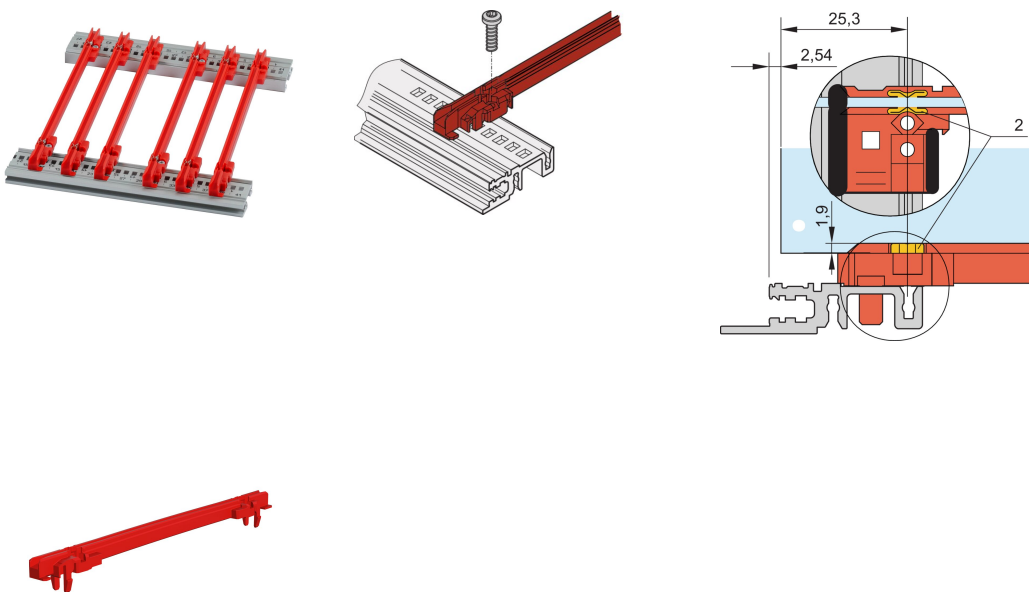

Guide-cartes type standard, PC, 220 mm, largeur de rainure 2 mm, rouge

RÉFÉRENCE CATALOGUE

64568-002

Nouvelle génération de guide-cartes de type Accessoire pour PCB ou unités enfichables. Forme une interface fiable entre les mécaniques de bac à cartes et les sous-ensembles.

CERTIFICATIONS

FONCTIONS

NOUVELLE génération de guide-cartes en plastique de type standard pour un maintien fiable des PCB ou des unités enfichables

Stabilité significativement accrue, grâce à une conception optimisée et un matériau (PC) de haute qualité

Possibilité de visser les guide-cartes sur les profilés horizontaux de types H et R, pour des exigences de tenue aux chocs et aux vibrations plus élevées.

Clip ESD disponible en option pour un contact conducteur entre le circuit imprimé et le profil

Température de stockage : de -40 °C à 130 °C

ATTRIBUTS DU PRODUIT

Couleur: Rouge

Quantité par colis: 1

Profondeur de la carte: 220mm

Largeur de rainure: 2

Conformité: EN 45545-2

Matériau: Plastique renforcé de fibres