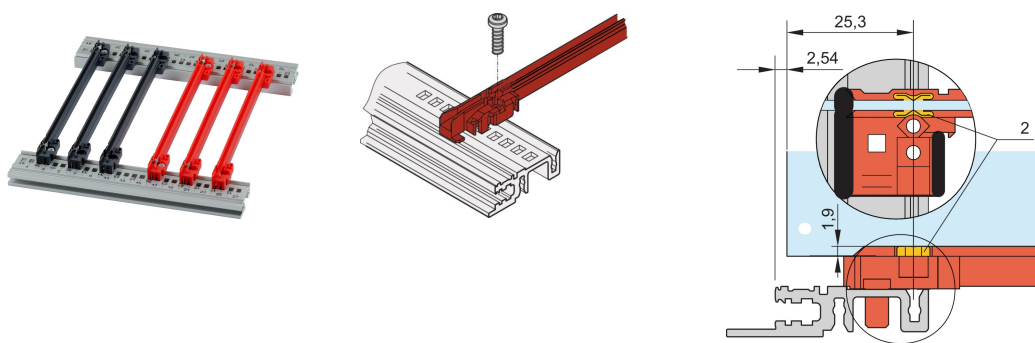

Guide-cartes type accessoire, PC, 160 mm, largeur de rainure 2 mm, gris

RÉFÉRENCE CATALOGUE

64568-055

Nouvelle génération de guide-cartes de type Accessoire pour PCB ou unités enfichables. Forme une interface fiable entre les mécaniques de bac à cartes et les sous-ensembles.

CERTIFICATIONS

FONCTIONS

NOUVELLE génération de guide-cartes en plastique de type accessoire pour un maintien fiable des cartes ou des modules enfichables

Stabilité significativement accrue, grâce à une conception optimisée et un matériau (PC) de haute qualité

Possibilité de visser les guide-cartes sur les profilés horizontaux de types H et R, pour des exigences de tenue aux chocs et aux vibrations plus élevées.

Clip ESD disponible en option pour un contact conducteur entre le circuit imprimé et le profil

Température de stockage : de -40 °C à 130 °C

ATTRIBUTS DU PRODUIT

Couleur: Gris

Matériau: Plastique renforcé de fibres

Quantité par colis: 1

Profondeur de la carte: 160mm

Largeur de rainure: 2

Conformité: EN 45545-2