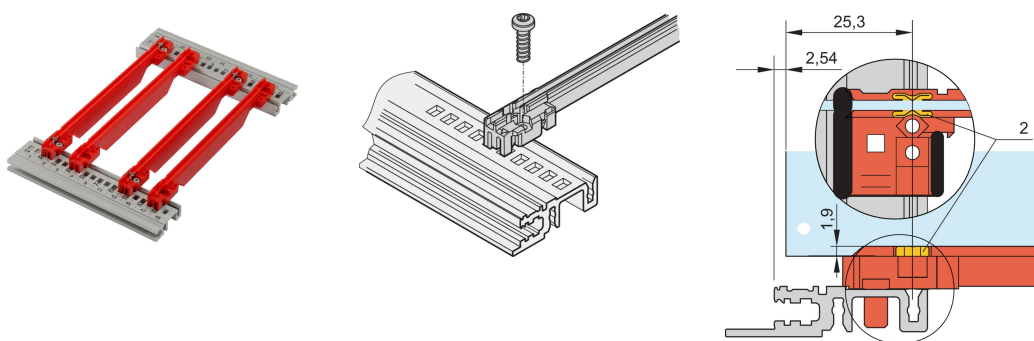

Guide-cartes type accessoire, renforcés, PC, 160 mm, largeur de rainure 2 mm, rouge

RÉFÉRENCE CATALOGUE

64568-076

Nouvelle génération de guide-cartes de type Accessoire, renforcé, pour circuits imprimés ou unités enfichables. Forme une interface fiable entre les mécaniques de bac à cartes et les sous-ensembles. Grâce à la conception optimisée et au nouveau matériau plastique de haute qualité, la stabilité a été considérablement accrue, et les propriétés de sécurité incendie ont également été améliorées. Le matériau garantit une faible inflammabilité, une faible toxicité et densité de fumée et répond aux exigences de la norme EN 45545-2 (sécurité anti-incendie dans les véhicules ferroviaires) R22, R23 et R24 avec le niveau de risque le plus élevé HL3. De plus, les guide-cartes sont également considérés comme « sans halogène », conformément à la norme IEC 61249-2-21.

CERTIFICATIONS

FONCTIONS

NOUVELLE génération de guide-cartes en matière plastique, de type accessoire, renforcé, pour un maintien fiable des cartes ou des unités enfichables.

Stabilité significativement accrue, grâce à un matériau (PC) de haute qualité et à une conception optimisée, également compatible avec des profils haute rigidité

Possibilité de visser les guide-cartes sur les profilés horizontaux de types H et R, pour des exigences de tenue aux chocs et aux vibrations plus élevées.

Clip ESD disponible en option pour un contact conducteur entre le circuit imprimé et le profil

Température de stockage : de -40 °C à 130 °C

ATTRIBUTS DU PRODUIT

Quantité par colis: 1

Profondeur de la carte: 160mm

Largeur de rainure: 2

Couleur: Rouge

Conformité: EN 45545-2

Matériau: Plastique renforcé de fibres