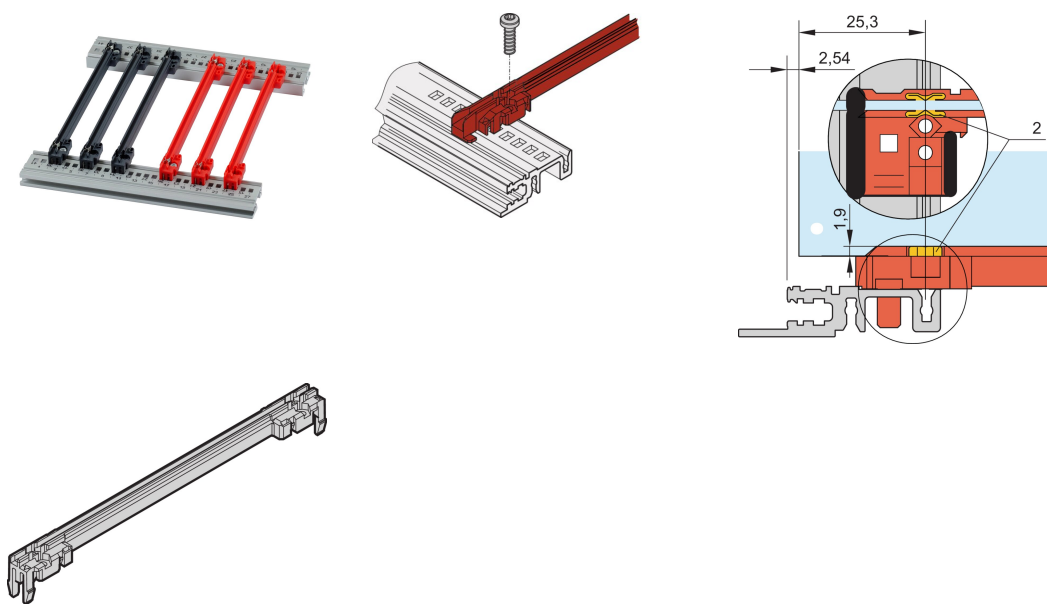

Guide-cartes type accessoire, PC, 220 mm, largeur de rainure 2,5 mm, rouge

RÉFÉRENCE CATALOGUE

64568-102

Nouvelle génération de guide-cartes de type Accessoire pour PCB ou unités enfichables. Forme une interface fiable entre les mécaniques de bac à cartes et les sous-ensembles.

CERTIFICATIONS

FONCTIONS

NOUVELLE génération de guide-cartes en plastique de type accessoire pour un maintien fiable des cartes ou des modules enfichables

Stabilité significativement accrue, grâce à une conception optimisée et un matériau (PC) de haute qualité

Propriétés de sécurité incendie améliorées, répond à toutes les exigences EN 45545-2 R22, R23 et R24 avec HL3

« sans halogène », conformément à la norme IEC 61249-2-21

Fixation possible sur des profils (aluminium extrudé) ou des plaques d'épaisseur 1,5 mm

Possibilité de visser les guide-cartes sur les profilés horizontaux de types H et R, pour des exigences de tenue aux chocs et aux vibrations plus élevées.

Clip ESD disponible en option pour un contact conducteur entre le circuit imprimé et le profil