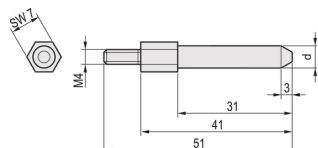

EuropacPRO | Pion de détrompage pour bac SNCF

Ce pion de détrompage permet une connexion sûre entre les connecteurs flottants utilisés pour les bacs à cartes SNCF. Les broches peuvent être montées dans le cadre arrière.

CERTIFICATIONS

FONCTIONS

Ce pion de détrompage permet une connexion sûre entre les connecteurs flottants

Couple de serrage 1,5 Nm

SPÉCIFICATIONS

| | |
|-----------------------------|--------------------|
| Type: | Pion de détrompage |
| Type de produit: | Détrompeur |
| Famille de produits: | EuropacPRO |
| Matériau: | Acier |
| Compatible avec: | Bacs à cartes |
| Finition: | Zingué |