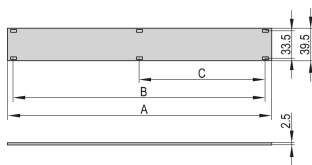

Face avant 1 U, Montage sur profilé horizontal

La face avant 1 U permet à l'utilisateur d'obtenir un espace 1 U dans un coffret PropacPRO4 U , RatiopacPRO 5 U (1-3-1) et EuropacPRO 4 U. La face se fixe sur les bandes taraudées des profilés horizontaux.

Table 1/2

Référence catalogue	Hauteur du rack	Hauteur (H)	Largeur du rack	Largeur (W)	Profondeur (D)	Quantité par colis
20850-423	1U	39.5mm	28HP	141.9mm	2.5mm	1
20850-425	1U	39.5mm	63HP	319.7mm	2.5mm	1