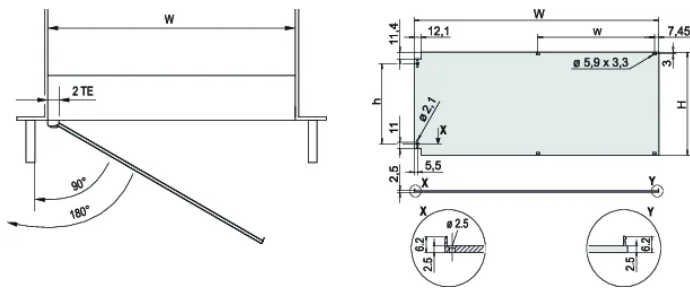

Table 1/2

Référence catalogue	Hauteur du rack	Quantité par colis	Fixation	Type de joint	Finition avant	Face d'appui
20848-611	3U	1	Avec charnières, fixation latérale	Textile EMC	Anodisé	Conducteur
20848-617	6U	1	Avec charnières, fixation latérale	Textile EMC	Anodisé	Conducteur

Table 2/2

Référence catalogue	Arêtes traitées	Hauteur (H)	Largeur (W)
20848-611	Non	128.4mm	426.4mm
20848-617	Non	261.8mm	426.4mm

DIAGRAMMES

AVERTISSEMENT

Les produits nVent doivent être installés et utilisés uniquement comme indiqué dans les feuilles d'instructions et les documents de formation de nVent. Les feuilles d'instructions sont disponibles sur www.nvent.com et auprès de votre représentant du service client nVent. Une installation incorrecte, une mauvaise utilisation, une mauvaise application ou tout autre défaut de respect total des instructions et des avertissements de nVent peut entraîner une défaillance du produit, des dommages matériels, des blessures corporelles graves et la mort et/ou annuler votre garantie.