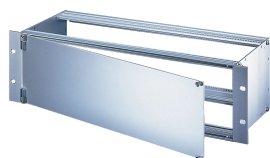

# Face avant, Avec charnières latérales, blindée

Face avant avec joint CEM en textile, charnière latérale.

## FONCTIONS

Face avant avec joint textile CEM

Permet le montage sur les profils horizontaux

Convient aux bacs à cartes et coffrets

Montage des charnières possible à gauche ou à droite

## SPÉCIFICATIONS

<b>Profondeur (D):</b>	2.5mm
<b>Largeur du rack:</b>	84HP
<b>Matériau:</b>	Aluminium
<b>Finition:</b>	Anodisé; Passivé
<b>Type accessoire:</b>	Face avant
<b>Type de produit:</b>	Face avant
<b>Type:</b>	Face avant sans poignée
<b>Blindage électromagnétique:</b>	Non (réalisable a posteriori)