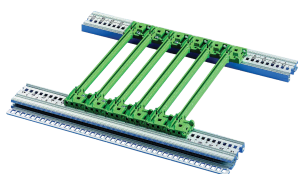

# Guide-carte| avec Codage pour CompactPCI/ VME64x, Décalage 0,1"

Le guide-carte en plastique avec décalage (0,1") avec un détrompage pour les systèmes CompactPCI et VME64x forme une interface fiable entre la mécanique de bac à cartes et les sous-ensembles. Pions de détrompage en option pour éviter que les cartes ne soient insérées dans les mauvais emplacements. Les guide-cartes peuvent indifféremment être vissés sur des profilés horizontaux ou sur des plaques de 1,5 mm d'épaisseur pour des exigences de tenue aux chocs et aux vibrations plus élevées. Le guide-carte peut être équipé d'un clip ESD qui assure un contact conducteur entre le circuit imprimé, la poignée (IES, IEL) et le profilé horizontal. Compatible avec RatiopacPRO Air, PropacPRO, CompacPRO et EuropacPRO.

## FONCTIONS

Guide-carte avec décalage (0,1"), largeur de rainure 2 mm et détrompage pour les alimentations CompactPCI

Clips ESD en option pour rainure de cartes et pion de centrage disponibles

Les pions de détrompage, en option, empêchent l'enfichage des cartes au mauvais emplacement.