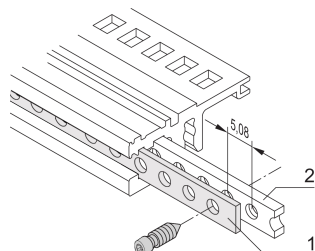

# Bande perforée horizontale

Bande perforée en aluminium de 1 mm pour le centrage des modules enfichables blindés.

Table 1/1

Référence catalogue	Largeur du rack	Quantité par colis	Longueur
30845-197	28HP	1	147.12mm
30845-253	84HP	1	431.6mm
30845-232	63HP	1	324.92mm
30845-211	42HP	1	218.24mm