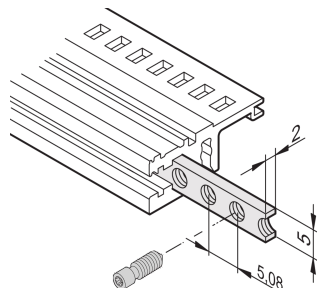

Bande taraudée M2.5 pour profilé horizontal

La bande taraudée est une bande métallique avec filetage M2.5 et permet la fixation des faces avant.

CERTIFICATIONS

FONCTIONS

Les vis à gorge dédiées à la fixation de faces avant modulaires doivent présenter une longueur de 12,3 mm

Utilisable avec tous les profilés horizontaux.

SPÉCIFICATIONS

- Compatible avec:** Bacs à cartes; Coffrets
- Famille de produits:** EuropacPRO; RatiopacPRO; RatiopacPRO Air; CompacPRO; PropacPRO; Inpac
- Matériau:** Acier
- Type de produit:** Insert taraudé
- Finition:** Zingué

Table 1/1

Référence catalogue	Largeur du rack	Quantité par colis	Longueur
34561-328	28HP	1	146.82mm
34561-363	84HP	1	324.62mm
34561-384	84HP	1	431.3mm
34561-342	42HP	1	217.94mm
34565-196	196HP	1	1000.26mm

Référence catalogue	Largeur du rack	Quantité par colis	Longueur
34561-320	20HP	1	106.18mm
34561-340	40HP	1	207.78mm

INFORMATIONS PRODUIT COMPLÉMENTAIRES

Veillez noter que certains articles sont livrés selon des tailles de lots définies (SPQ, par ex. 5 pièces, 10 pièces, 50 pièces, etc.). Dans le cas d'une quantité commandée différente (par ex. 2 pièces), la quantité pourra être automatiquement augmentée à la taille de lot supérieure = lot de livraison standard.